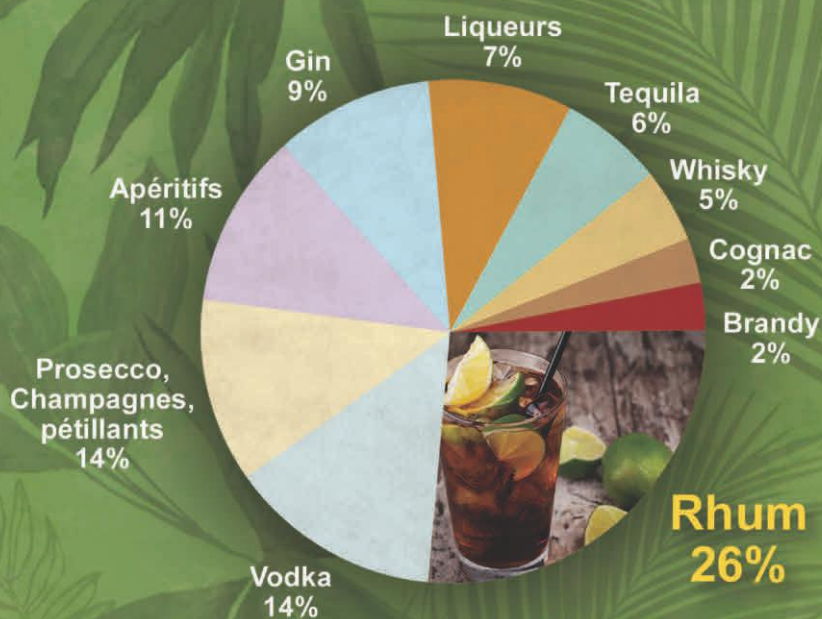

L'actualité

L'INFO CONSOMMATION

Mixologie : le Rhum en tête des bases cocktails, devant la vodka et les vins effervescents !

source : CGA OPUS France Mars 2022

Sports

2 AVRIL	Marathon de Paris
9 AVRIL	Paris - Roubaix (cyclisme)